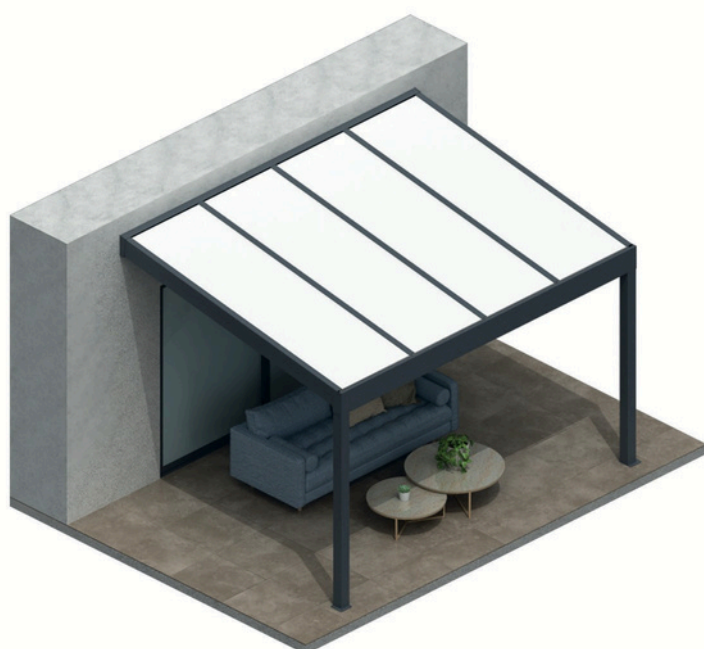

PERGOLA CLARA

- PROTECTION INTEMPÉRIES
- GRANDES DIMENSIONS (11MX6M)
- COMPATIBLE PLAQUES 32MM
- ISOTOIT OU POLYCARBONATE
- 3 CONFIGURATIONS AU CHOIX
(ADOSSÉE, ABRI 1 OU 2 PENTES)

Nos DIMENSIONS

Pergola CLARA 1 pente :
Largeur : **11m Maxi**
Avancée : **6m Maxi**
Poteaux : **115 x 115mm**
Pente Fixe : **10°**

Pergola CLARA 2 pentes :
Largeur : **11m Maxi**
Avancée : **6m Maxi**
Poteaux : **115 x 115mm**
Pente Fixe : **10°**

Pergola CLARA 1 Adossée :
Largeur : **11m Maxi**
Avancée : **6m Maxi**
Poteaux : **115 x 115mm**
Pente réglable : **5° à 10°**