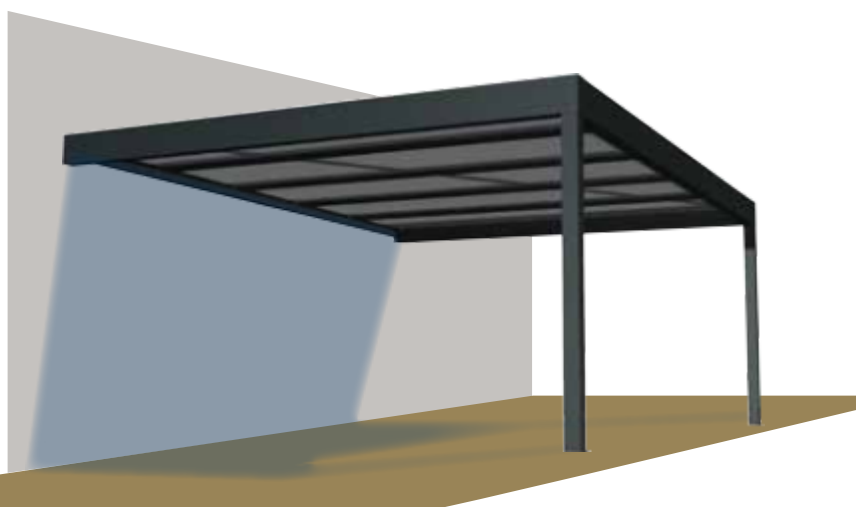

PERGOLA

TOP HORIZON III

PRODUCT ADVANTAGES:

- Total and constant coverage
- 32mm Thermotop lightweight and durable
- Easy assembly with clip-on system
- Board width up to 1.20m
- Multi-purpose coverage: driveway, garden, terrace
- Water drainage thanks to its posts
- Option to move posts up to 1 m
- 115 x 115 Post

PLUS PRODUIT :

- Occultation totale et constante
- Plaques thermotop légères et résistantes
- Assemblage facile avec système à clipper - Largeur plaque jusqu'à 1,20 mètre - Abri multi-usages : abri de voiture, terrasse et jardin - Evacuation de l'eau grâce

- aux poutres
- Pieds déportés jusqu'à 1 mètre
- Poteaux de 115 x 115

PERGOLA

TOPHORIZON III

Disponible
en version îlot (4 pieds)
Free standing model
available (4 posts)

DIMENSIONS MAXI D'UTILISATION

Largeur par plaque : 1,20 mètre Maxi
Largeur entre les poteaux : 6,00 mètres
Avancée maxi : 5,00 mètres
Hauteur max des poteaux îlot: 2,50 m
Hauteur max en pose adossée: 3,00 m
Inclinaison fixe 0°
Pente des panneaux 5 cm

MAX DIMENSIONS:

Board width: 1.20 meters
Width between posts: 6.00 meters
Maximum projection: 5.00 meters
Standard post height: 2.50 meters
Fixed tilt: 0°
Slope of the panels 5 cm