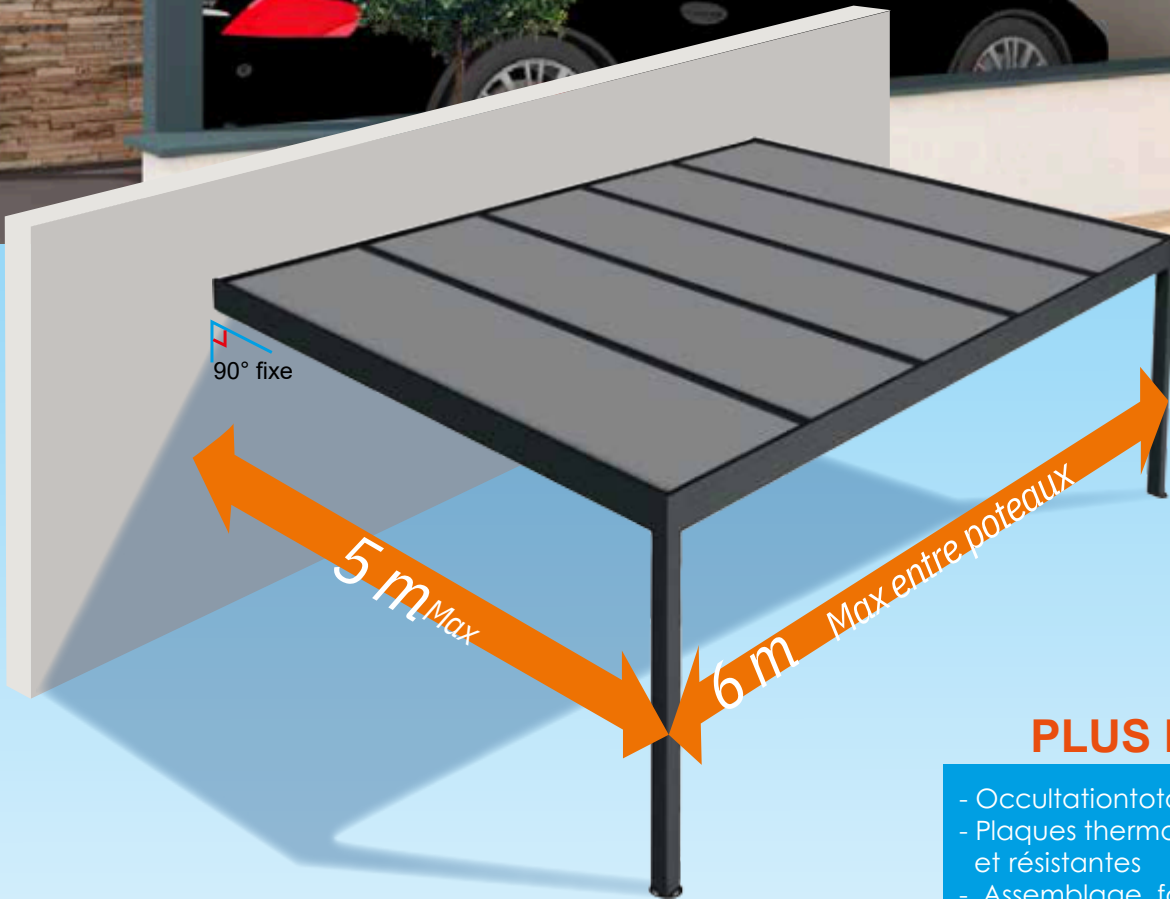

PERGOLA

TOP HORIZON III

PRODUCT ADVANTAGES:

- Total and constant coverage
- 32mm Thermotop lightweight and durable
- Easy assembly with clip-on system
- Board width up to 1.20m
- Multi-purpose coverage: driveway, garden, terrace
- Water drainage thanks to its posts
- Option to move posts up to 1 m
- 115 x 115 Post

PLUS PRODUIT :

- Occultation totale et constante
- Plaques thermotop légères et résistantes
- Assemblage facile avec système à clipper - Largeur plaque jusqu'à 1,20 mètre - Abri multi-usages : abri de voiture, terrasse et jardin - Evacuation de l'eau grâce

- aux poutres
- Pieds déportés jusqu'à 1 mètre
- Poteaux de 115 x 115

PERGOLA

TOPHORIZON III

Disponible
en version îlot (4 pieds)
Free standing model
available (4 posts)

DIMENSIONS MAXI D'UTILISATION

Largeur par plaque : 1,20 mètre Maxi
Largeur entre les poteaux : 6,00 mètres
Avancée maxi : 5,00 mètres
Hauteur max des poteaux îlot: 2,50 m
Hauteur max en pose adossée: 3,00 m
Inclinaison fixe 0°
Pente des panneaux 5 cm

MAX DIMENSIONS:

Board width: 1.20 meters
Width between posts: 6.00 meters
Maximum projection: 5.00 meters
Standard post height: 2.50 meters
Fixed tilt: 0°
Slope of the panels 5 cm