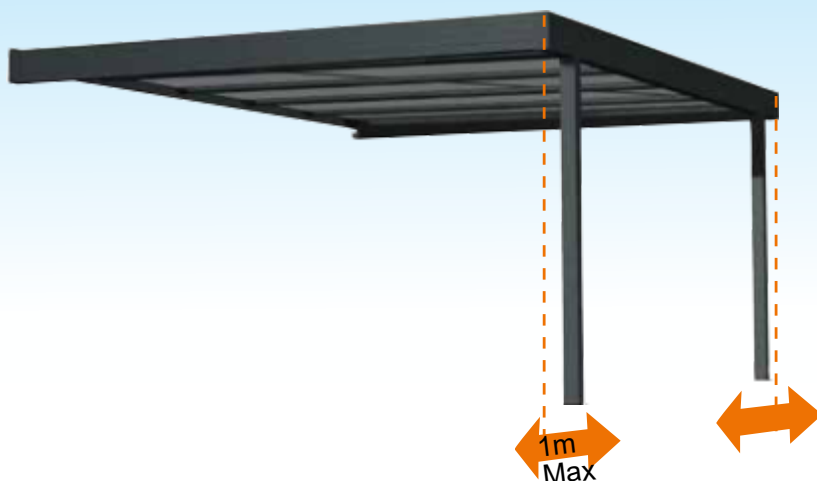

PERGOLA

TOP HORIZON III

PRODUCT ADVANTAGES:

- Total and constant coverage
- 32mm Thermotop lightweight and durable
- Easy assembly with clip-on system
- Board width up to 1.20m
- Multi-purpose coverage: driveway, garden, terrace
- Water drainage thanks to its posts
- Option to move posts up to 1 m
- 115 x 115 Post

PLUS PRODUIT :

- Occultation totale et constante
- Plaques thermotop légères et résistantes
- Assemblage facile avec système à clipper - Largeur plaque jusqu'à 1,20 mètre - Abri multi-usages : abri de voiture, terrasse et jardin - Evacuation de l'eau grâce

- aux poutres
- Pieds déportés jusqu'à 1 mètre
- Poteaux de 115 x 115

PERGOLA

TOPHORIZON III

Disponible
en version îlot (4 pieds)
Free standing model
available (4 posts)

DIMENSIONS MAXI D'UTILISATION

Largeur par plaque : 1,20 mètre Maxi
Largeur entre les poteaux : 6,00 mètres
Avancée maxi : 5,00 mètres
Hauteur max des poteaux îlot: 2,50 m
Hauteur max en pose adossée: 3,00 m
Inclinaison fixe 0°
Pente des panneaux 5 cm

MAX DIMENSIONS:

Board width: 1.20 meters
Width between posts: 6.00 meters
Maximum projection: 5.00 meters
Standard post height: 2.50 meters
Fixed tilt: 0°
Slope of the panels 5 cm